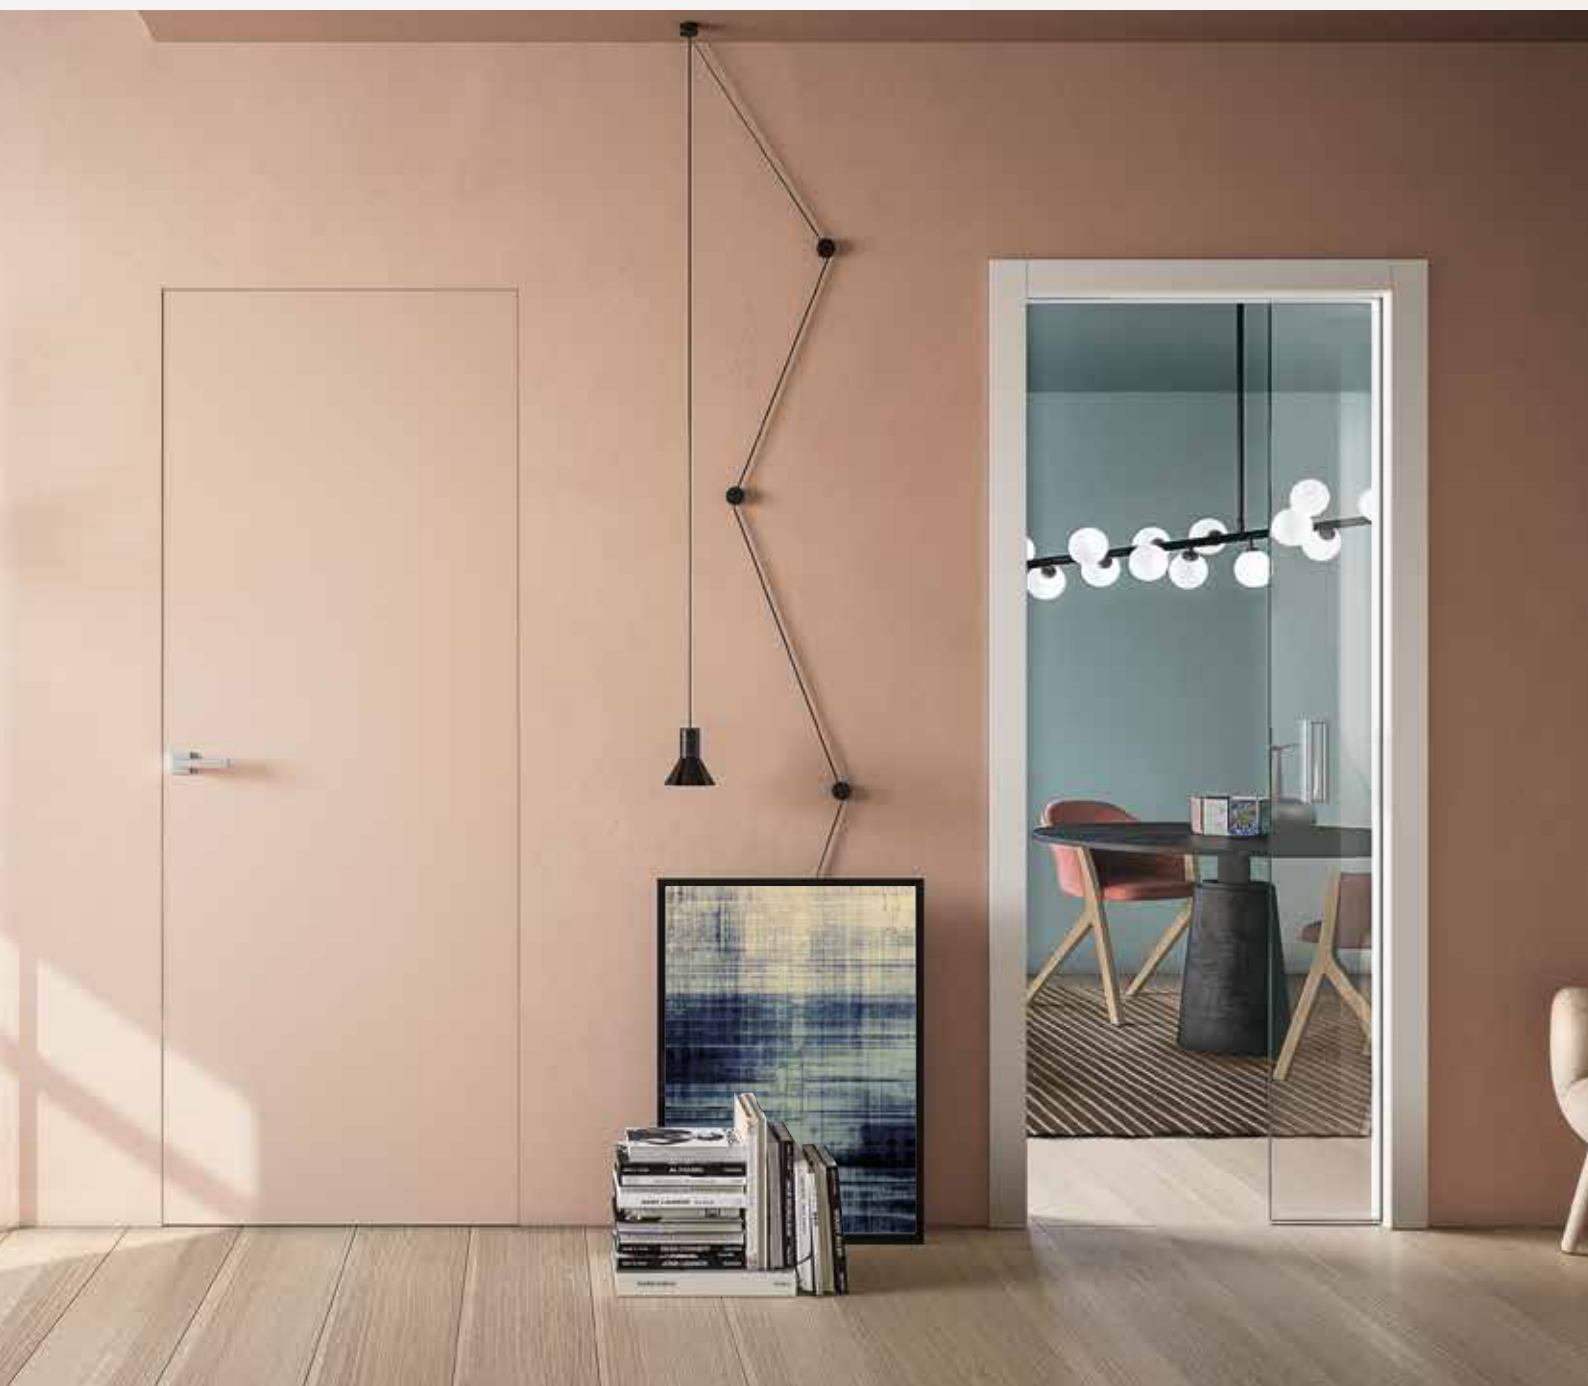

# TARIFA

Una hoja

Luz de paso mm	Pared acabada 105 Hueco interior 70 Grosor máximo de la puerta 43 / 55*		Pared acabada 90 Hueco interior 54 Grosor máximo de la puerta 40 mm	
	código	€	código	€
600 x 2020	ST3411	199,00	ST3401	199,00
600 x 2100	ST3035		ST3011	
700 x 2020	ST3412		ST3402	
700 x 2100	ST3036		ST3012	
800 x 2020	ST3413		ST3403	
800 x 2100	ST3037		ST3013	
900 x 2020	ST3414		ST3404	
900 x 2100	ST3038		ST3014	
1000 x 2020	ST3415	265,00	ST3405	265,00
1000 x 2100	ST3039		ST3015	
1100 x 2020	ST3416	339,00		
1100 x 2100	ST3040			
1200 x 2020	ST3417			
1200 x 2100	ST3041			