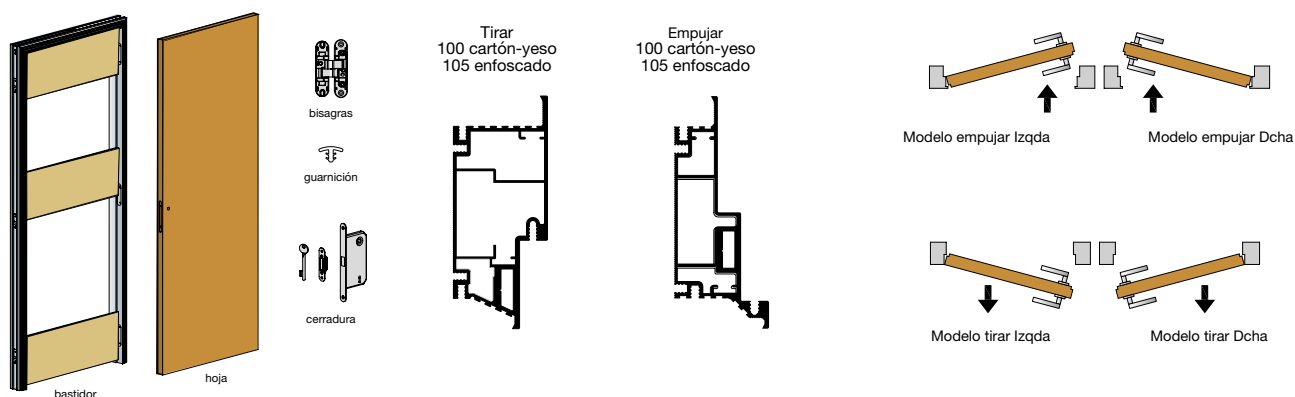

105 enfoscado / 100 cartón yeso

Altura 2100 mm

tarifa

Luz de paso mm	Espacio ocupado en anchura	Espacio ocupado en altura	Empujar Izqda	Empujar Dcha	Tirar Izqda	Tirar Dcha	€
			código				
600 x 2100	690	2145	32486	32490	32494	32498	778,00
700 x 2100	790		32487	32491	32495	32499	
800 x 2100	890		32488	32492	32496	32500	
900 x 2100	990		32489	32493	32497	32501	

Altura 2400 mm

Luz de paso mm	Espacio ocupado en anchura	Espacio ocupado en altura	Empujar Izqda	Empujar Dcha	Tirar Izqda	Tirar Dcha	€
			código				
600 x 2400	690	2445	37203	37207	37211	37215	1.021,00
700 x 2400	790		37204	37208	37212	37216	
800 x 2400	890		37205	37209	37213	37217	
900 x 2400	990		37206	37210	37214	37218