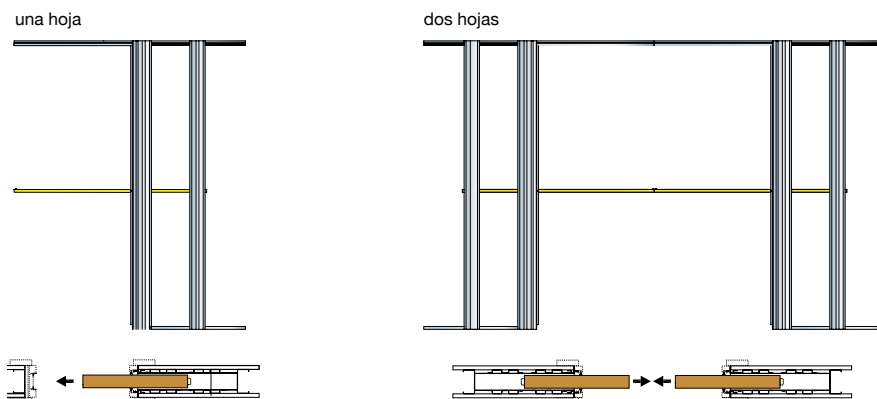

Altura 2020 mm

Luz de paso mm	Medidas de ocupación mm	Medidas hoja mm	Pared acabada 95 Hueco interior 49 mm		Pared acabada 115 Hueco interior 69 mm	
			código	€	código	€
600 x 2020*	1270 x 2125	630 x 2030	30618	190,00	29286	220,00
700 x 2020*	1470 x 2125	730 x 2030				
750 x 2020*	1570 x 2125	780 x 2030				
800 x 2020	1670 x 2125	830 x 2030	30737	220,00	29287	240,00
900 x 2020*	1870 x 2125	930 x 2030				
1000 x 2020	2070 x 2125	1030 x 2030				

* Medidas que se obtienen cortando las partes en exceso (guías, PVC y distanciales en madera).

Altura 2100 mm

Luz de paso mm	Medidas de ocupación mm	Medidas hoja mm	Pared acabada 95 Hueco interior 49 mm		Pared acabada 115 Hueco interior 69 mm	
			código	€	código	€
600 x 2100*	1270 x 2205	630 x 2110	31135	190,00	31502	220,00
700 x 2100*	1470 x 2205	730 x 2110				
750 x 2100*	1570 x 2205	780 x 2110				
800 x 2100	1670 x 2205	830 x 2110	31136	220,00	31503	240,00
900 x 2100*	1870 x 2205	930 x 2110				
1000 x 2100	2070 x 2205	1030 x 2110				

* Medidas que se obtienen cortando las partes en exceso (guías, PVC y distanciales en madera).

Para conseguir una puerta corredera doble unir dos kits Doorkit contrapuestos.

Para instalar una puerta corredera de dos hojas se necesitarán dos Doorkits.