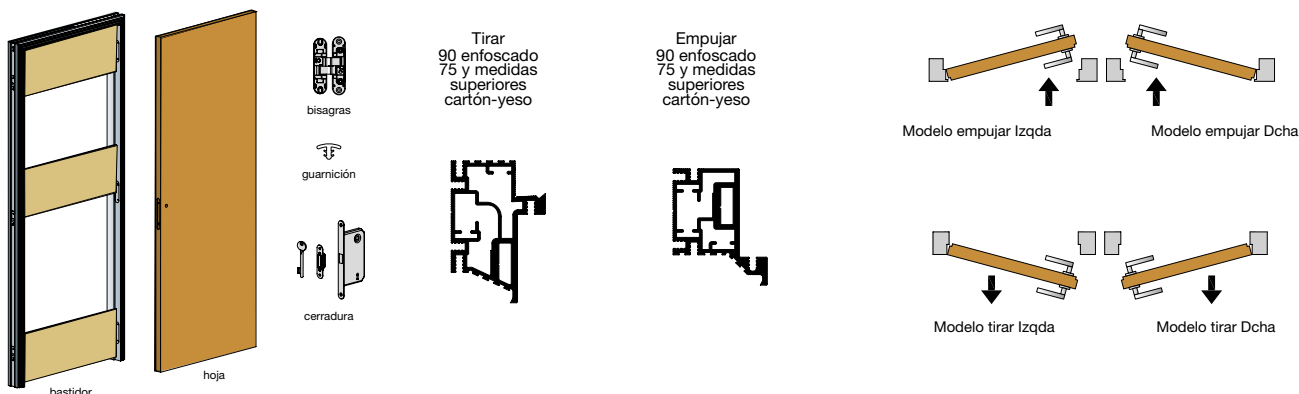

90 enfoscado / 75 y medidas superiores cartón yeso

Altura 2100 mm

Luz de paso mm	Espacio ocupado en anchura	Espacio ocupado en altura	Empujar Izqda	Empujar Dcha	Tirar Izqda	Tirar Dcha	€
			código				
600 x 2100	690	2145	32502	32506	32510	32514	778,00
700 x 2100	790		32503	32507	32511	32515	
800 x 2100	890		32504	32508	32512	32516	
900 x 2100	990		32505	32509	32513	32517	

Altura 2400 mm

Luz de paso mm	Espacio ocupado en anchura	Espacio ocupado en altura	Empujar Izqda	Empujar Dcha	Tirar Izqda	Tirar Dcha	€
			código				
600 x 2400	690	2445	37235	37239	37243	37247	1.021,00
700 x 2400	790		37236	37240	37244	37248	
800 x 2400	890		37237	37241	37245	37249	
900 x 2400	990		37238	37242	37246	37250	

tarifa