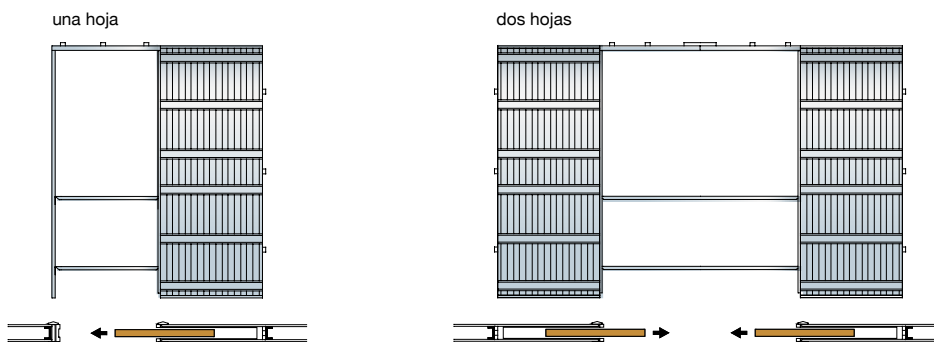

Una hoja

Luz de paso mm	Pared acabada 95 / 70 Hueco interior 54 Grosor máximo de la puerta 40 mm		Pared acabada 115 / 90 Hueco interior 43 / 55* Grosor máximo de la puerta 69 mm	
	código	€	código	€
600 x 2020	ST3501	199,00	ST3521	245,00
600 x 2100	ST3511		ST3535	
700 x 2020	ST3502		ST3522	
700 x 2100	ST3512		ST3536	
800 x 2020	ST3503		ST3523	
800 x 2100	ST3513		ST3537	
900 x 2020	ST3504		ST3524	
900 x 2100	ST3514	ST3538	265,00	
1000 x 2020	ST3505	ST3525		
1000 x 2100	ST3515	ST3539		
1100 x 2020		ST3526		
1100 x 2100		ST3540		
1200 x 2020		ST3527	375,00	
1200 x 2100		ST3541		

* Jambas de Scrigno no disponibles para grosor puerta > 43 mm

Dos Hojas

Luz de paso mm	Pared acabada 95 / 70 Hueco interior 54 Grosor máximo de la puerta 40 mm		Pared acabada 115 / 90 Hueco interior 43 / 55* Grosor máximo de la puerta 69 mm	
	código	€	código	€
1200 x 2020	ST3506	399,00	ST3528	490,00
1200 x 2100	ST3516		ST3542	
1400 x 2020	ST3507		ST3529	
1400 x 2100	ST3517		ST3543	
1600 x 2020	ST3508		ST3530	
1600 x 2100	ST3518		ST3544	
1800 x 2020	ST3509		ST3531	
1800 x 2100	ST3519	ST3545	580,00	
2000 x 2020	ST3510	ST3532		
2000 x 2100	ST3520	ST3546		
2200 x 2020		525,00	ST3533	750,00
2200 x 2100			ST3547	
2400 x 2020			ST3534	
2400 x 2100			ST3548	

* Jambas de Scrigno no disponibles para grosor puerta > 43 mm