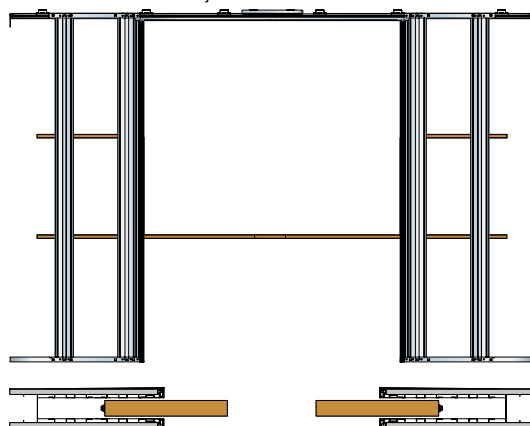

sección horizontal dos hojas

ESSENTIAL Kit – corredera de dos hojas para paredes de cartón-yeso de 100/125 mm, **un solo panel.**

Dos Hojas			
Luz de paso* mm		Pared acabad 100 Hueco interior 79 Grosor máximo de la puerta 40 mm	
		código	€
1200	1800 2100	FM987D	778,00
1400			
1600			
1800			830,00
2000			

Dos Hojas			
Luz de paso* mm		Pared acabad 125 Hueco interior 79 Grosor máximo de la puerta 43 mm	
		código	€
1200	1800 2100	FM988D	830,00
1400			
1600			
1800			871,00
2000			

Dos Hojas			
Luz de paso* mm		Pared acabad 100 Hueco interior 79 Grosor máximo de la puerta 40 mm	
		código	€
1200	2110 2400	FM987D	996,00
1400			
1600			
1800			
2000			

Dos Hojas			
Luz de paso* mm		Pared acabad 125 Hueco interior 79 Grosor máximo de la puerta 43 mm	
		código	€
1200	2110- 2700	FM988D	1.016,00
1400			
1600			
1800			
2000			

* La luz de paso efectiva en anchura se ve reducida unos 10 mm.

ESSENTIAL Kit – corredera de dos hojas para paredes de cartón-yeso de 125 mm, **dos paneles.**

Dos Hojas			
Luz de paso* mm		Pared acabad 125 Hueco interior 79 Grosor máximo de la puerta 40 mm	
		código	€
1200	1800 2100	FM989D	830,00
1400			
1600			
1800			871,00
2000			

Dos Hojas			
Luz de paso* mm		Pared acabad 125 Hueco interior 79 Grosor máximo de la puerta 43 mm	
		código	€
1200	2110 2700	FM989D	1.019,00
1400			
1600			
1800			
2000			

* La luz de paso efectiva en anchura se ve reducida unos 10 mm.

Para instalar puertas de cristal hay que solicitar una serie de componentes adicionales específicos.