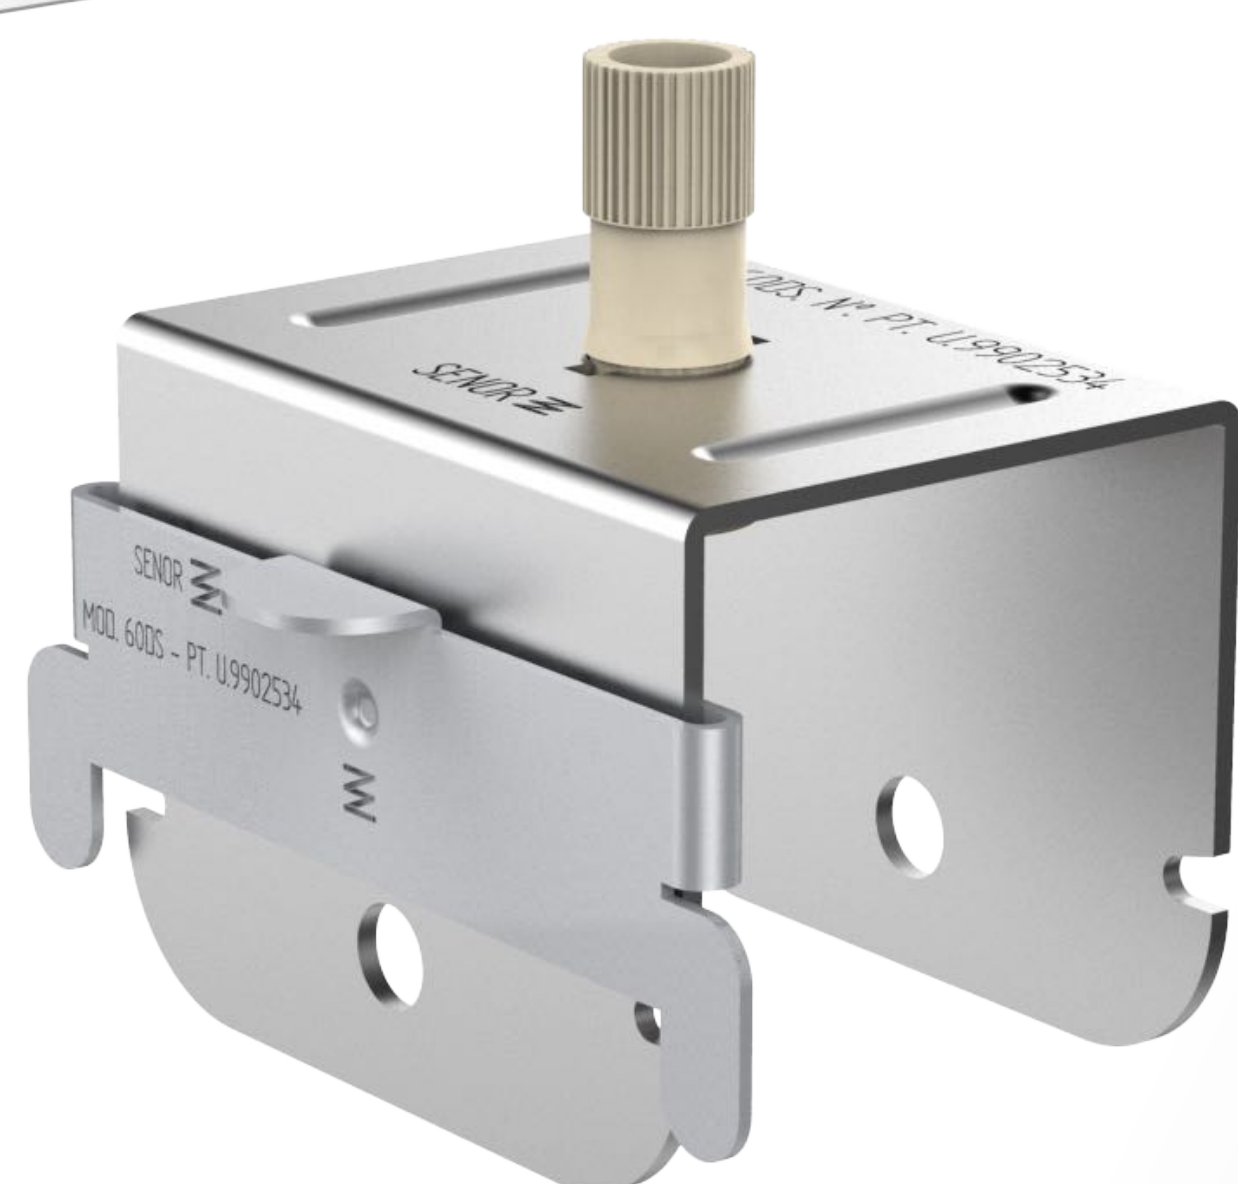

SE-HORQ-60DS